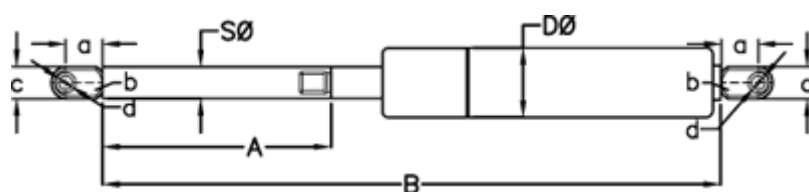

Varenummer: 049064RU0950P1T1

Beskrivelse: Stabilus Lift-O-Mat Gasfjeder 9064RU-P1T1 0950N
03 10 200 0950 - Rustfast AISI 316

Mål

A = 200

a = 18

b = 10

B = 449 +/-2

c = 15

d = 8.1

D Ø = 22

Note = -

S Ø = 10